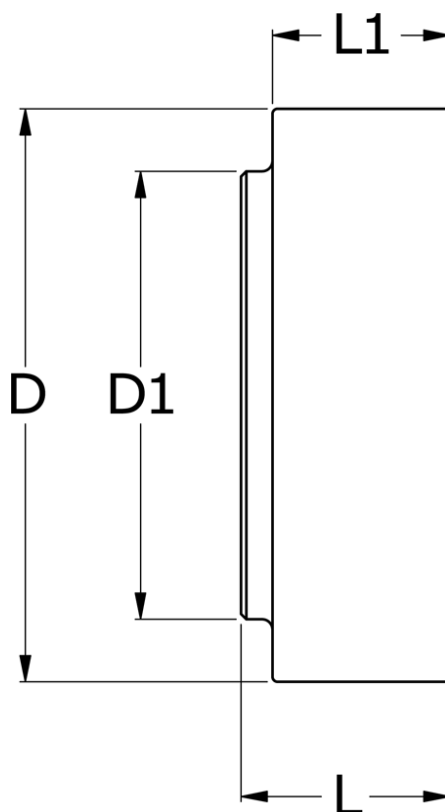

Varenummer: 330616001
Beskrivelse: Koblingsdel N-Eupex str. 160
Part 1 (inkl. gummi) uboret

Mål

D	= 160
D1	= 108
L	= 60
L1	= 39
Max boring	= 65
Moment (Nm)	= 560